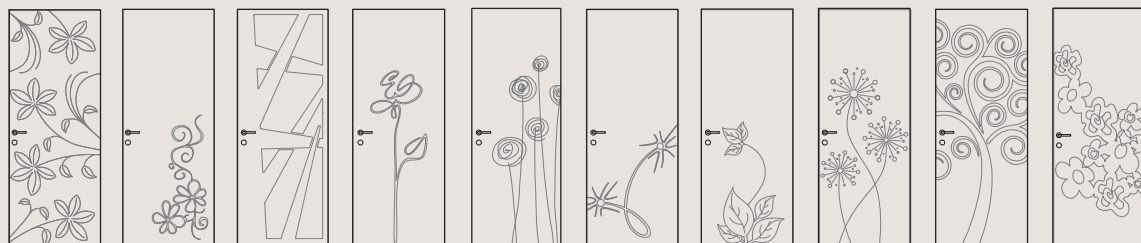

PLAT PRI QUERCUS ROSA SOFFI SOFFIONI SPIN TARASSACO TREE TROLIUS