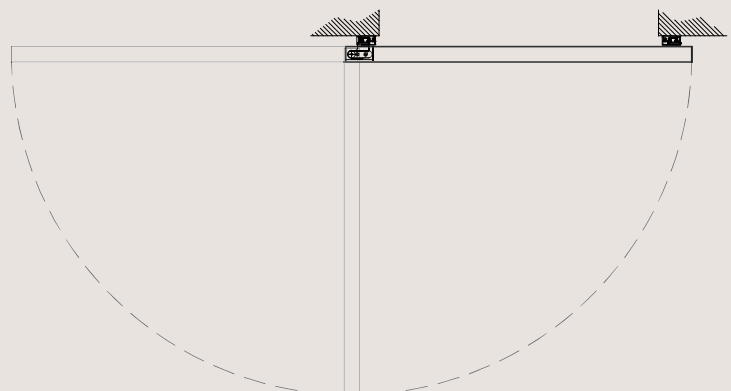

SEZIONE ORIZZONTALE
PHANTOM BATTENTE CHIUSA

SEZIONE ORIZZONTALE
PHANTOM BATTENTE APERTA
(APERTURA FINO A 180°)

Mag è una porta che appare come un quadro sospeso.
/ Mag is a door that appears like a suspended painting