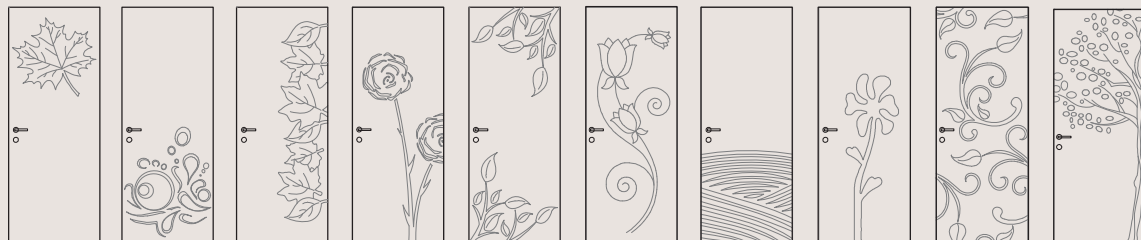

NATURA

ACERO ACQUA AUTUNNO BOUQUET CHERRY CLAM LANGHE MAGGIE MELIA ULIVO